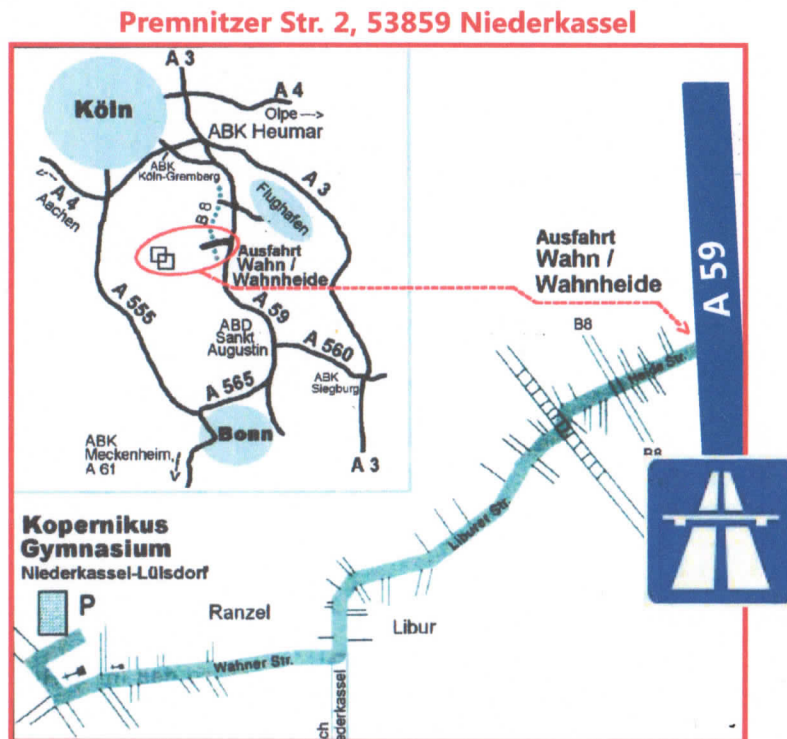

Anfahrt

Von Süden

A3 bis ABK Siegburg, wechseln auf A 560 Richtung Bonn ABD Sankt Augustin, dort wechseln auf A 59 Richtung Flughafen Köln-Bonn bis Ausfahrt Wahn/Wahnheide Richtung Lülldorf, bzw. A565 bis ABA Bonn-Beuel Nord Richtung Niederkassel, follow signs.

Von Norden

A 3 bis ABK Köln-Heumar, wechseln auf A 59 Richtung Flughafen Köln-Bonn bis Ausfahrt Wahn/Wahnheide Richtung Lülldorf, follow signs.

Von Westen

A 4 bis ABK Köln-Gremberg, wechseln auf A 559 / A 59 Richtung Flughafen Köln-Bonn bis Ausfahrt Wahn/Wahnheide Richtung Lülldorf, follow signs.